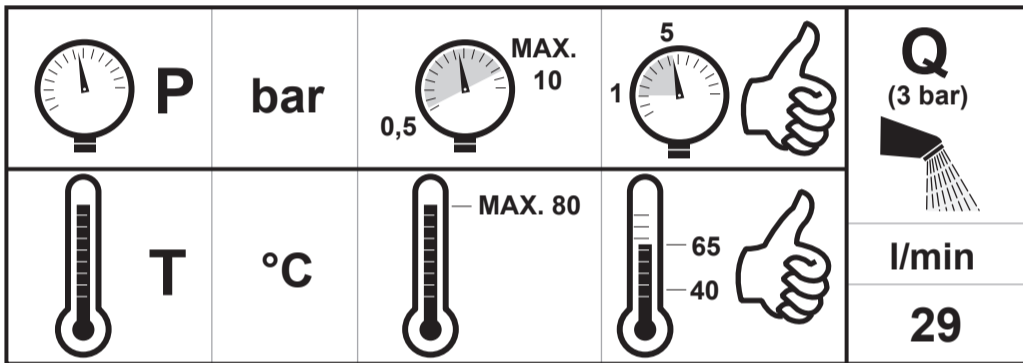

Vidima®

SEVA L

A 6998 ..

0319 / A 868 414
(+ B 965 902)
Made in Germany